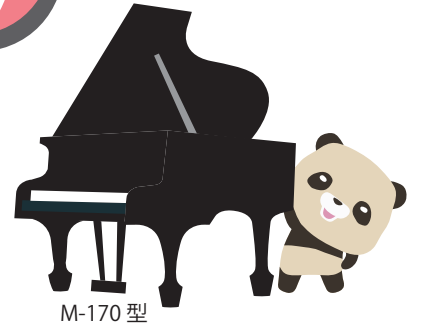

夏休み
特別企画
“2022”

高校生以下限定

スタインウェイピアノ

を弾いてみよう

8/17(水) 18(木) 19(金)

3日間とも

- ① 9:30 ~ 10:30
- ② 10:30 ~ 11:30
- ③ 11:30 ~ 12:30
- ④ 12:30 ~ 13:30
- ⑤ 14:00 ~ 15:00
- ⑥ 15:00 ~ 16:00

※いずれも準備・片付含む

◎対象：小学生～高校生 ※ピアノ演奏ができる方
(小学生は必ず保護者同伴)

◎参加費：演奏者1人につき1,000円/60分
※当日支払、返金不可

◎その他：各日1組2枠まで申し込み可能
保護者・同伴者は1組につき5名まで(無料)
足台が必要な場合は各自でお持ち込みください
事前のピアノの調律は入りません
ピアノ教室等、団体での申し込みはお断りします

定員90名の小さいホールです♪
ピアノもホールに合わせた
小型のグランドピアノだよ♪